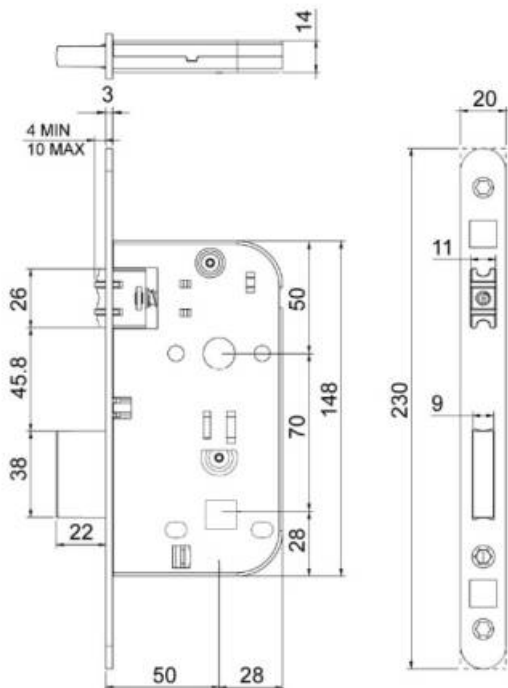

DENOMINATION

FICHE TECHNIQUE

MARQUE

EXS

REFERENCE

EXS 17-2Z.IX

- Coffre à rouleau sans gâche
- Têtière bout rond
- Axe à 50 mm
- Entraxe 70 mm
- Carré de 6 mm
- Gâche en sus

Matériaux : Inox