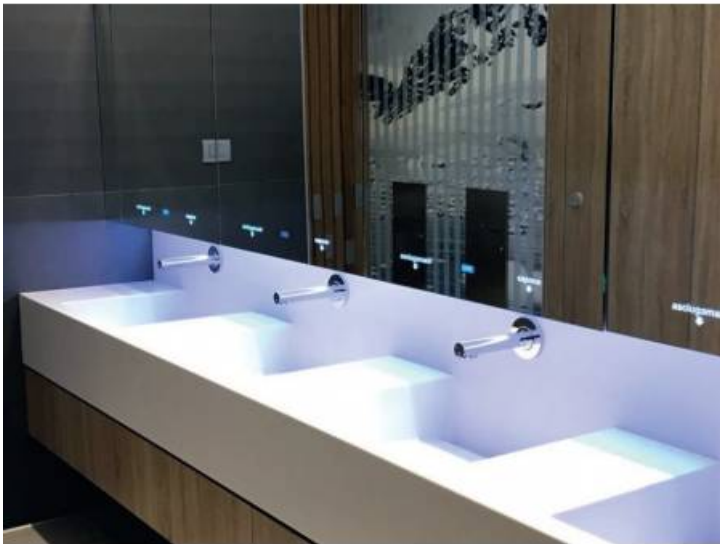

DENOMINATION

FICHE TECHNIQUE

MARQUE

EXS

REFERENCE

Supermiroir ASW-Q

- Caisson bois bords carrés, finition laqué blanc brillant (autres couleurs sur demande)
- Système d'ouverture magnétique escamotable à déblocage magnétique
- Bord rétro-éclairé par LED
- Protection IP67 des composants électriques
- Mousseur 6 ou 3 Litres / minute
- Parties mécaniques, hydrauliques et électroniques pré-montées.

CARACTERISTIQUES

Finition : Mat

Couleur : Blanc