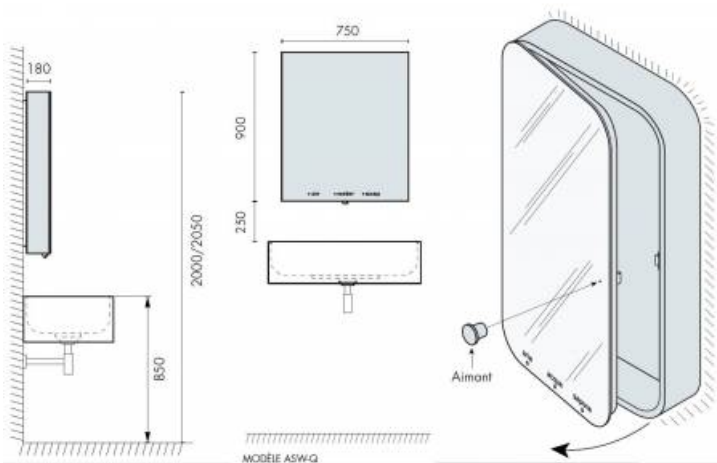

Finition : Mat

Couleur : Blanc