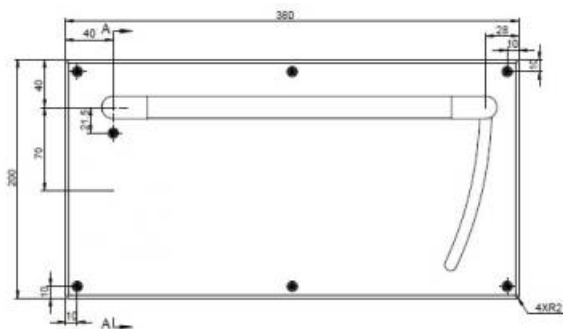

DENOMINATION

PHOTO NON CONTRACTUELLE

FICHE TECHNIQUE

MARQUE

EXS

REFERENCE

EXS 1.20-WC

- Carré de 7mm
- Longueur béquille 331mm
- Tube diamètre 19mm
- Butée en fin de course
- Existe en version bec de cane et clé I