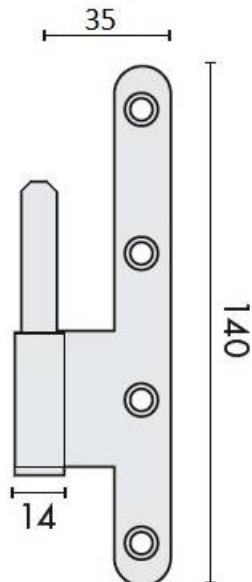

DENOMINATION

FICHE TECHNIQUE

MARQUE

EXS

REFERENCE

EXS 1.62 M

- Pour porte et huisserie bois
- Inox brossé 202
- Bague d'usure 3 mm

Matériaux : Inox