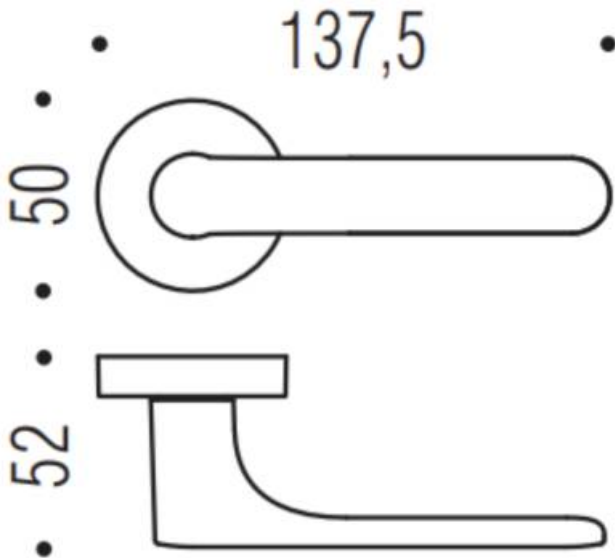

## DENOMINATION

### REFERENCE

CC11RSB8-C10

- Béquille double sur rosace à sous construction avec ressort de rappel
- rosace bord carré
- Carré 8X8mm (kit carré 7x7mm en option)
- Coloris Violet RAL 4004 granité

Matériaux : Cromall